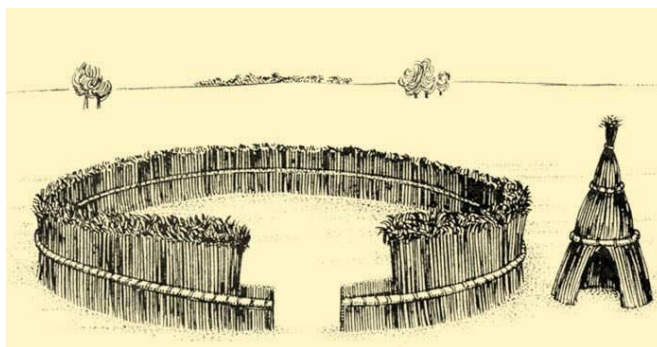

5. évfolyam Életpálya-építés

MENEDÉK ÉPÍTÉSE-FÓLIÁK

Jurta formájú enyhely, nyeregtető menedékek

Enyhely

Lóvasaló szárnyék és nyergeskunyhó

Vasaló, a pásztorok konyhája

Vasaló, a Hortobágyi Nemzeti Parkban

Vesszőből készült cserény, pusztai menedék

Nádból készült cserény és kunyhó

Szélfoaó szárnyék

Szárnyék karámmal és nádkunyhóval

Nádból készült karám,

Juhásztanya szárnyékkal

Nádkunyhó

PÁSZTOR KUNYNOK

Kontyos nádkunyhó eresszel