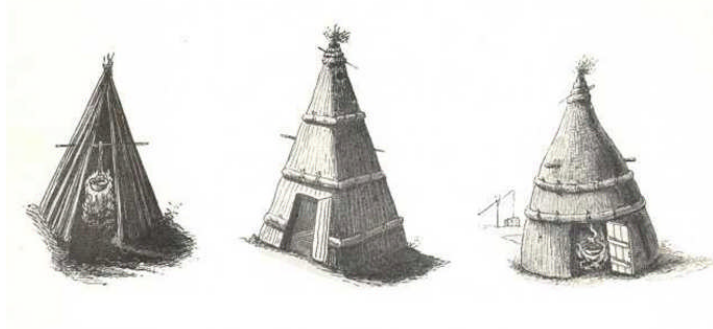

5. évfolyam Életpálya-építés

MENEDÉK ÉPÍTÉSE-FÓLIÁK

Jurta formájú enyhely, nyeregtető menedékek

Enyhely

Lóvasaló szárnyék és nyergeskunyhó

Vasaló, a pásztorok konyhája

Vasaló, a Hortobágyi Nemzeti Parkban

Vesszőből készült cserény, pusztai menedék

Nádból készült cserény és kunyhó

Szélfoaó szárnyék

Szárnyék karámmal és nádkunyhóval

Nádból készült karám,

Juhásztanya szárnyékkal

Nádkunyhó

PÁSZTOR KUNYNOK

Kontyos nádkunyhó eresszel