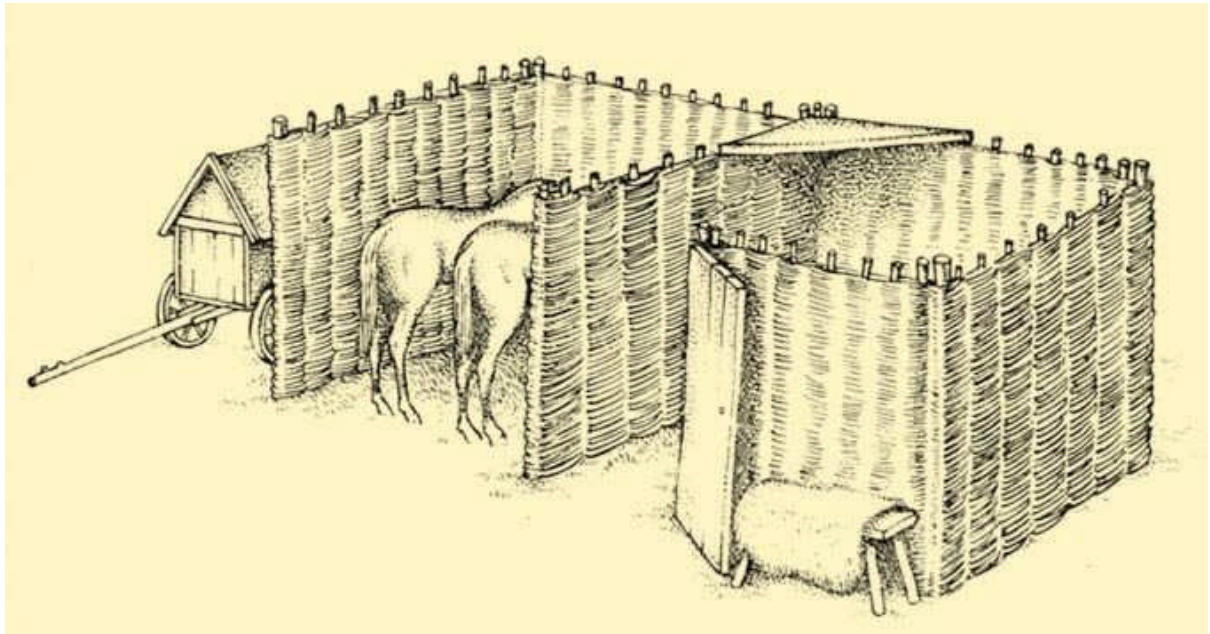

5. évfolyam Életpálya-építés

MENEDÉK ÉPÍTÉSE-FÓLIÁK

Jurta formájú enyhely, nyeregtető menedékek

Enyhely

Lóvasaló szárnyék és nyergeskunyhó

Vasaló, a pásztorok konyhája

Vasaló, a Hortobágyi Nemzeti Parkban

Vesszőből készült cserény, pusztai menedék

Nádból készült cserény és kunyhó

Szélfoaó szárnyék

Szárnyék karámmal és nádkunyhóval

Nádból készült karám,

Juhásztanya szárnyékkal

Nádkunyhó

PÁSZTOR KUNYNOK

Kontyos nádkunyhó eresszel

Kúp alakú nádkunyhó
mint tyúkól

A nádfal szerkezete

Pásztor múzeum